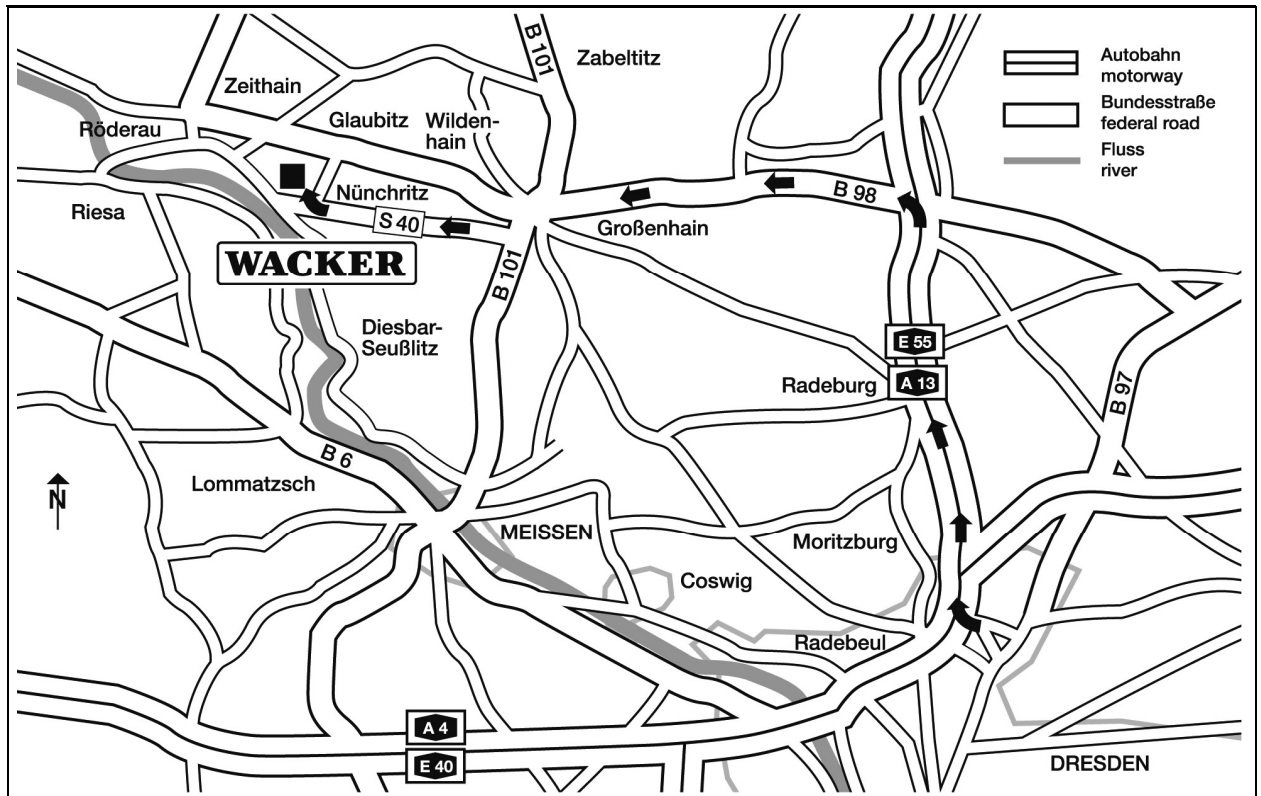

IHR WEG ZU WACKER